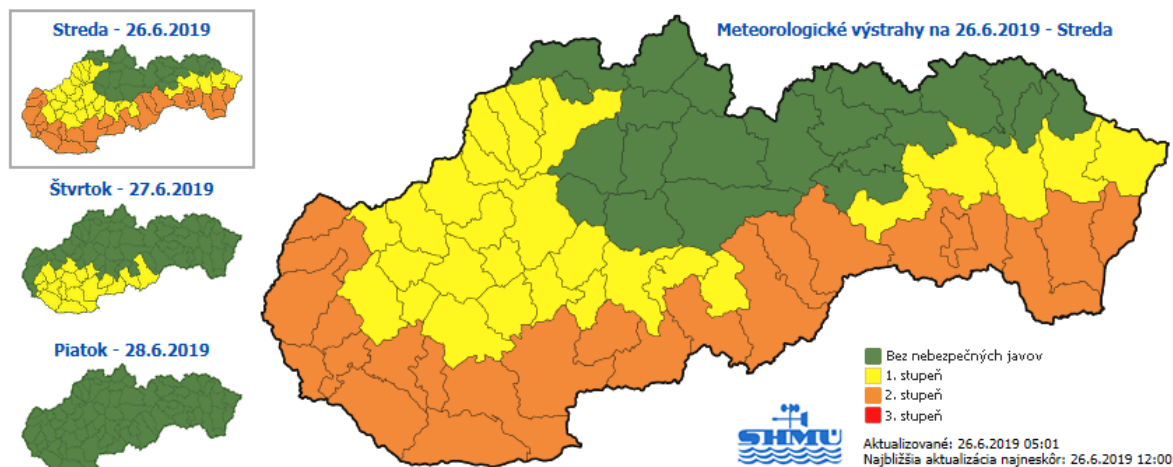

# Meteorologické výstrahy

Všetky

Legenda

meteoalarm

Región	Jav	Stupne v hodinových krokoch																							
		0	1	2	3	4	5	6	7	8	9	10	11	12	13	14	15	16	17	18	19	20	21	22	23
Bratislavský kraj	↓																								
Banskobystrický kraj	↓																								
Trenčiansky kraj	↓																								
Košický kraj	↓																								
Nitriansky kraj	↓																								
Trnavský kraj	↓																								
Prešovský kraj	↓																								
Žilinský kraj	↓																								

Výstrahy SHMÚ k 2019 06 26 06 09 h

pre BRATISLAVSKÝ kraj

OKRES	STUPEŇ	JAV	EMAIL	SMS
Bratislava	2. stupeň	Vysoké teploty	okres Bratislava Varovná správa CO - Výstraha SHMÚ jav - Vysoké teploty stupeň - 2 platnosť od: 26.06. 13:00 do: 26.06. 18:00	okres Bratislava Varovna sprava CO - Vystraha SHMU jav - Vysoke teploty stupen - 2 platnost od: 26.06. 13:00 do: 26.06. 18:00
Malacky	2. stupeň	Vysoké teploty	okres Malacky Varovná správa CO - Výstraha SHMÚ jav - Vysoké teploty stupeň - 2 platnosť od: 26.06. 13:00 do: 26.06. 18:00	okres Malacky Varovna sprava CO - Vystraha SHMU jav - Vysoke teploty stupen - 2 platnost od: 26.06. 13:00 do: 26.06. 18:00