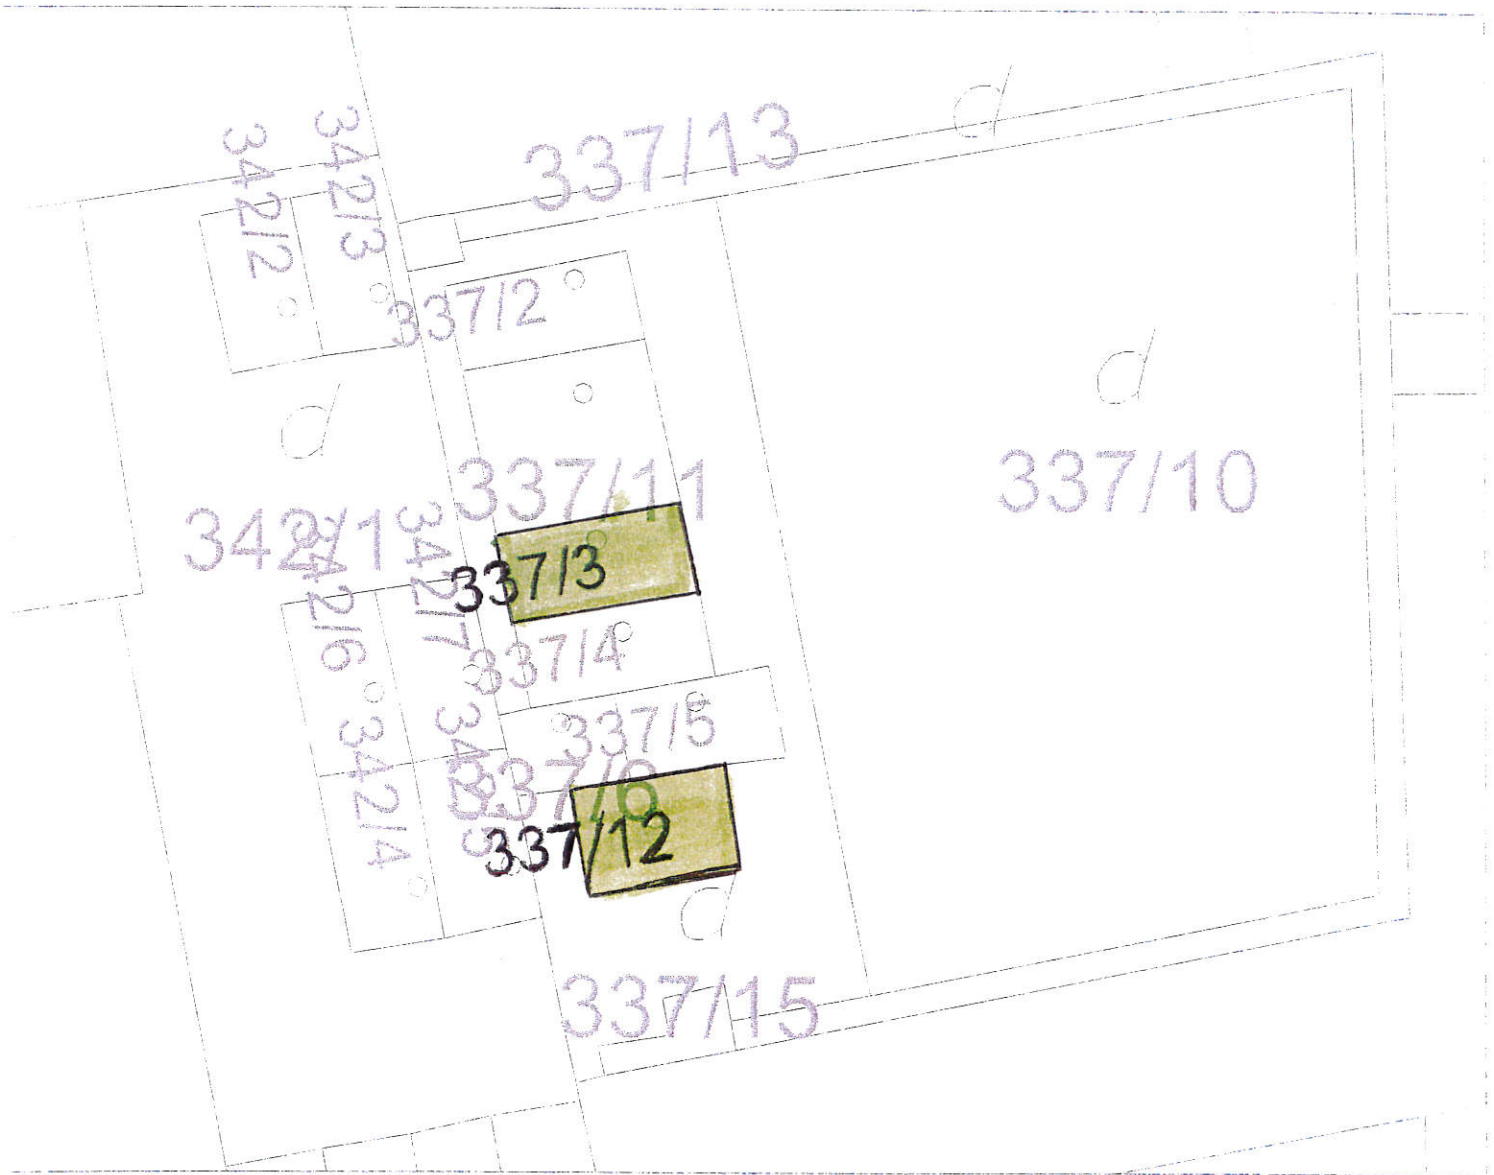

Úrad geodézie, kartografie a katastra Slovenskej republiky

Informatívna kópia z mapy

Vytvorené cez katastrálny portál

Okres: Košice I
Obec: KOŠICE - STARÉ MESTO
Katastrálne územie: Stredné Mesto

18. júna 2018 11:21

SCALE 1 : 258