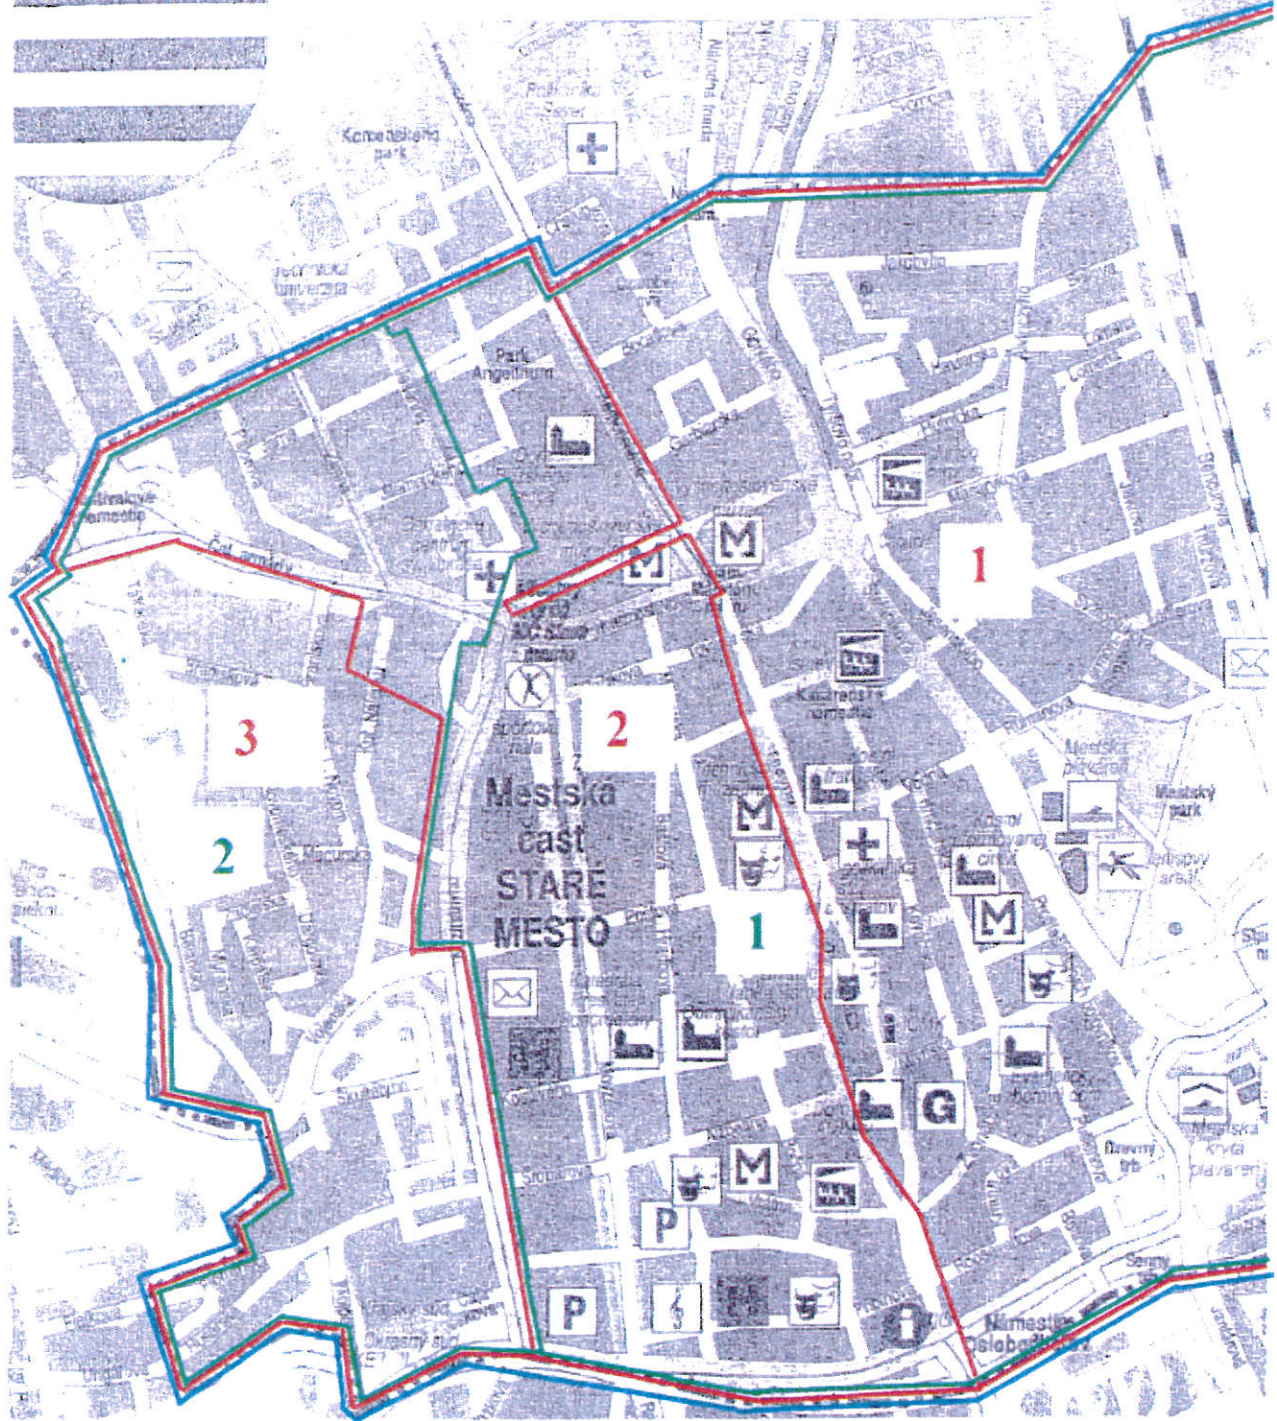

MESTSKÁ ČASŤ KOŠICE - STARÉ MESTO

Mestská časť Košice-Staré Mesto

Vyznačenie volebných obvodov podľa navrhovaných alternatív

LEGENDA :

- Hranice volebných obvodov alternatíva "A"
- Hranice volebných obvodov alternatíva "B"
- Hranice volebného obvodu alternatíva "C"