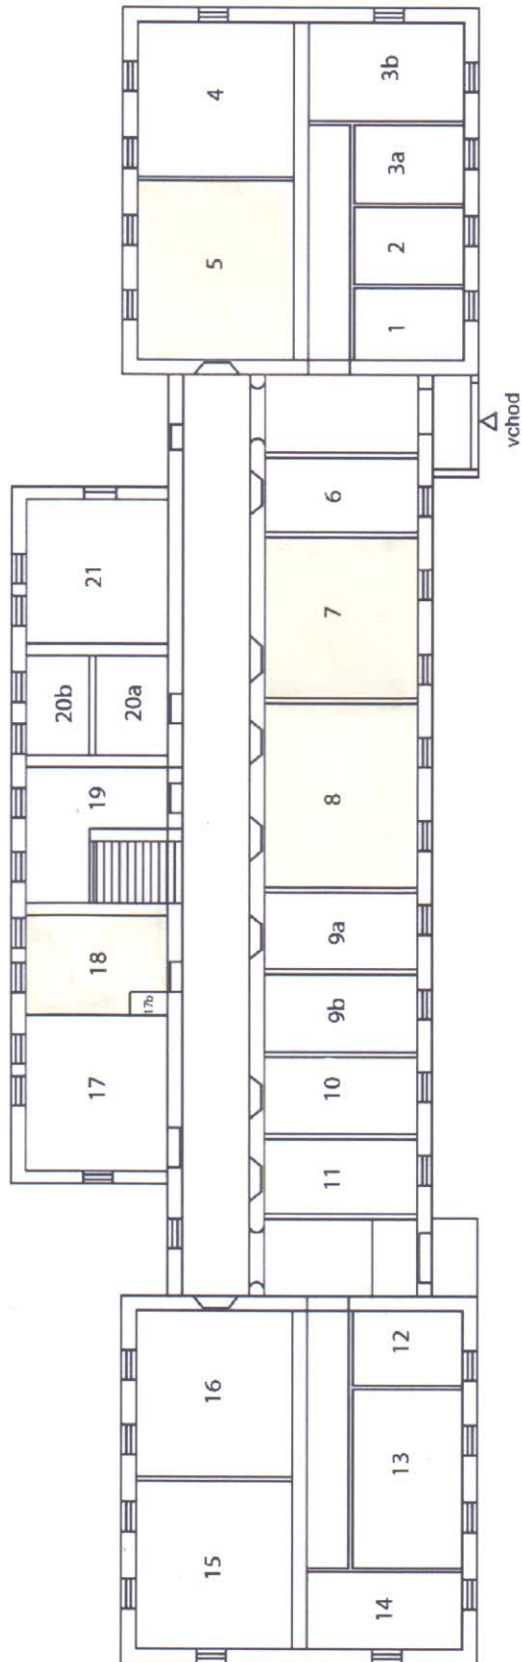

NÁJOMNÉ (priestory)	
plocha prenajatých priestorov	220,50 m ²
cena za 18€/m ² /rok = 0,002€/m ² /hod.	0,002 €
počet hodín prenájmu	19,00 hodín
Nájomné celkom	8,38 €

ELEKTRICKÁ ENERGIA						
elektrospotrebič (ES)	príkion (kW)	prevádzka (počet hodín)	počet ES	spotreba kWh	cena za 1 kWh	suma (€)
osvetlenie (žiarivky)	0,035	19	32	21,28	0,27	5,75
Elektrická energia celkom						5,75

Vypracovala:

Ing. Andrea Štecová, ekonómka školy

Príloha č.2 Nákres rozmiestnenia prenajatých priestorov

Legenda:

- 5 – trieda
- 7 – trieda
- 8 – trieda
- 18 – sociálne zariadenie