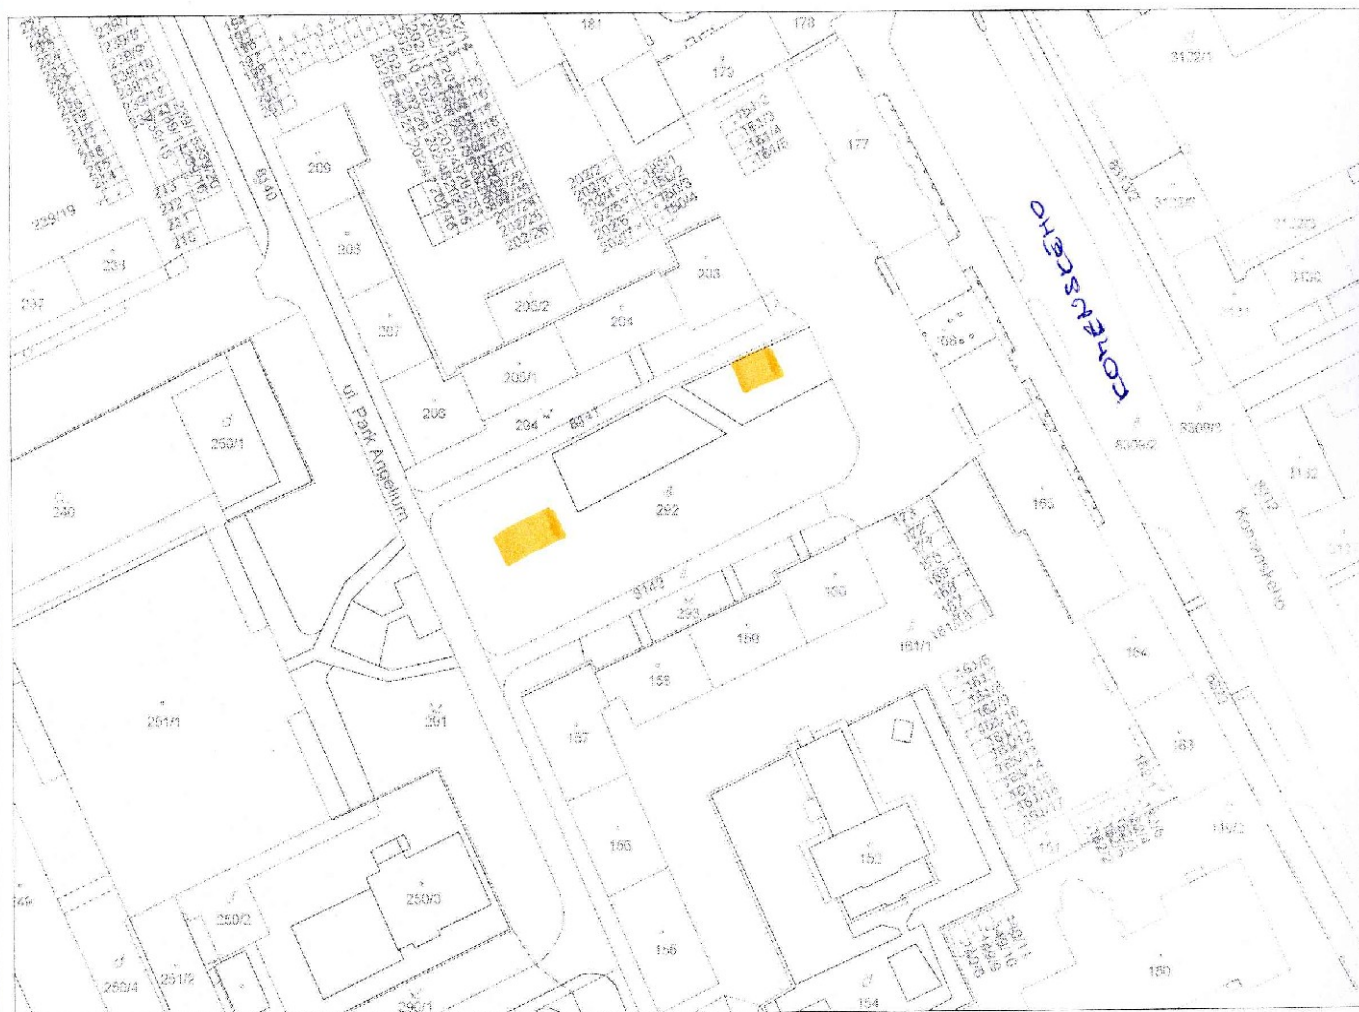

GKÚ Bratislava  
**Informatívna kópia z mapy**  
Vytvorené cez katastrálny portál

31. augusta 2011 16:43

Okres: Košice I  
Obec: KOŠICE - STARÉ MESTO  
Katastrálne územie: Letná

SCALE 1 : 1 440

SITUÁCIA : LAVIČKY PARK ANGELINUM