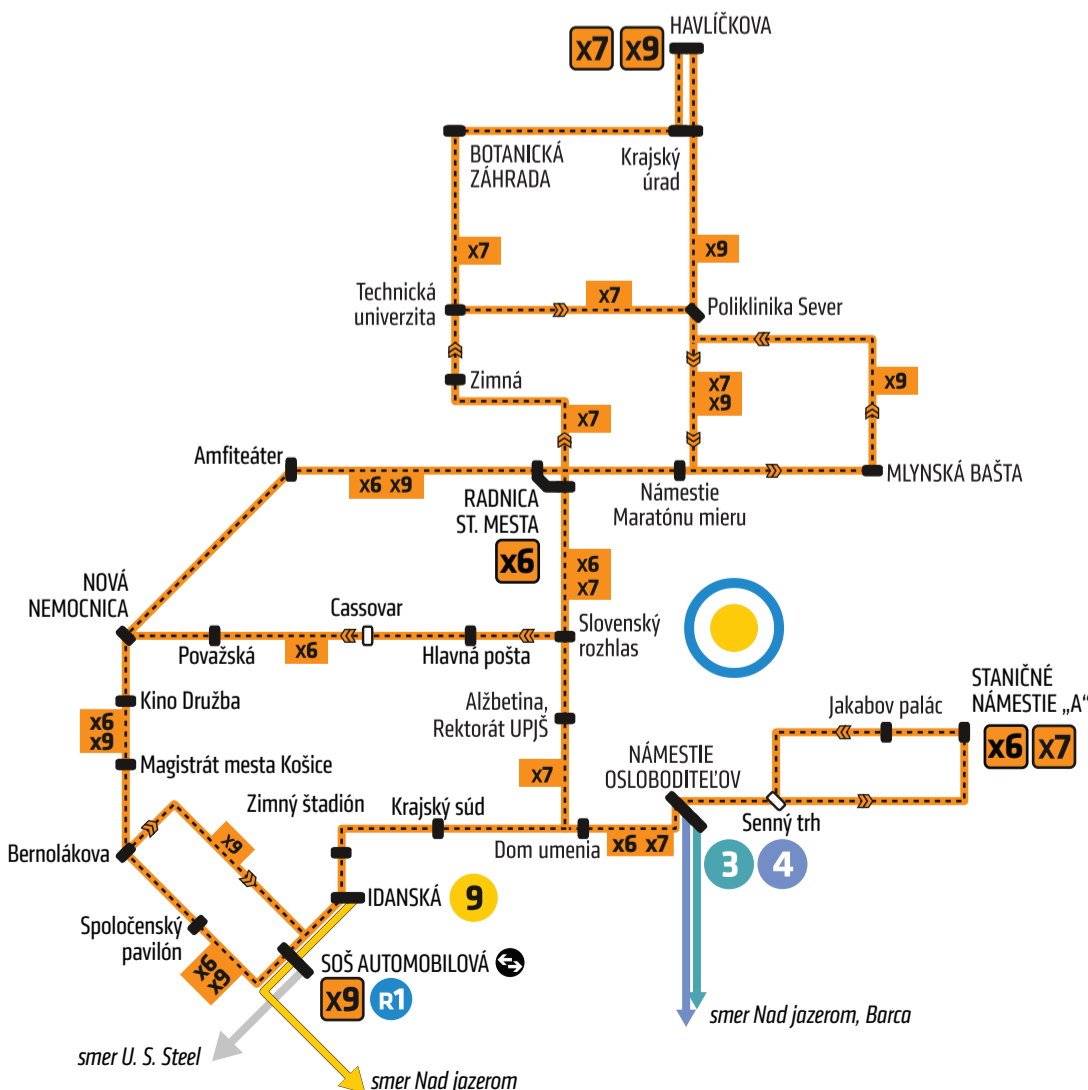

### Električkové linky so zmenenou trasou

Tram lines with modified route

- 3** NÁM. OSLOBODITEĽOV ↔ VAŽECKÁ
- 4** NÁM. OSLOBODITEĽOV ↔ SOCHA JÁNA PAVLA II.
- 9** IDANSKÁ ↔ SOŠ AUTOMOBILOVÁ ↔ VAŽECKÁ
- R1** SOŠ AUTOMOBILOVÁ ↔ VSTUPNÝ AREÁL U. S. STEEL

### Električkové linky premávajúce bez zmien

Tram lines without any modifications

**R2 R8**

### Prestupný uzol | Transfer point SOŠ AUTOMOBILOVÁ

### **x7** HAVLÍČKOVA ▶ STANIČNÉ NÁMESTIE

Premáva odklonom cez zastávku Poliklinika Sever. Neobsluhuje zastávku Zimná.  
V opačnom smere premáva bez zmien.

Redirected through stop Poliklinika Sever. Does not serving stop Zimná.  
In opposite direction running without any limitations.