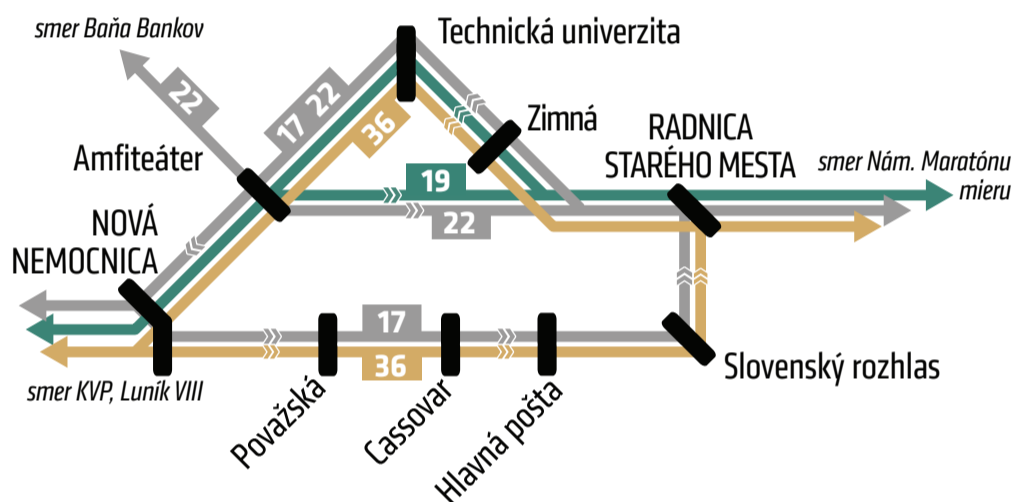

### Električkové linky premávajúce bez zmien

Tram lines without any modifications

**R2 R8**

### Autobusové linky so zmenenou trasou

Bus lines with modified route

- 19** ▶ NAPÁJADLÁ | Neobsluhujú | Does not serving
- 22** ▶ DŽUNGLA | □ Technická univerzita □ Zimná

- 17** ▶ LUNÍK VIII | Neobsluhujú | Does not serving
- 36** ▶ MOSKOVSKÁ | □ Slovenský rozhlas □ Cassovar □ Hlavná pošta □ Považská

**RADNICA STARÉHO MESTA** ▶ **NOVÁ NEMOCNICA** Použite **x6**  
Please use **x6**

V opačnom smere premávajú bez obmedzení.  
In opposite direction running without any limitations.

### Nad'alej platné obmedzenia

Still valid previous limitations

- Námestie Maratónu mieru
- Štúrova ulica | Námestie osloboditeľov
- Staničné námestie