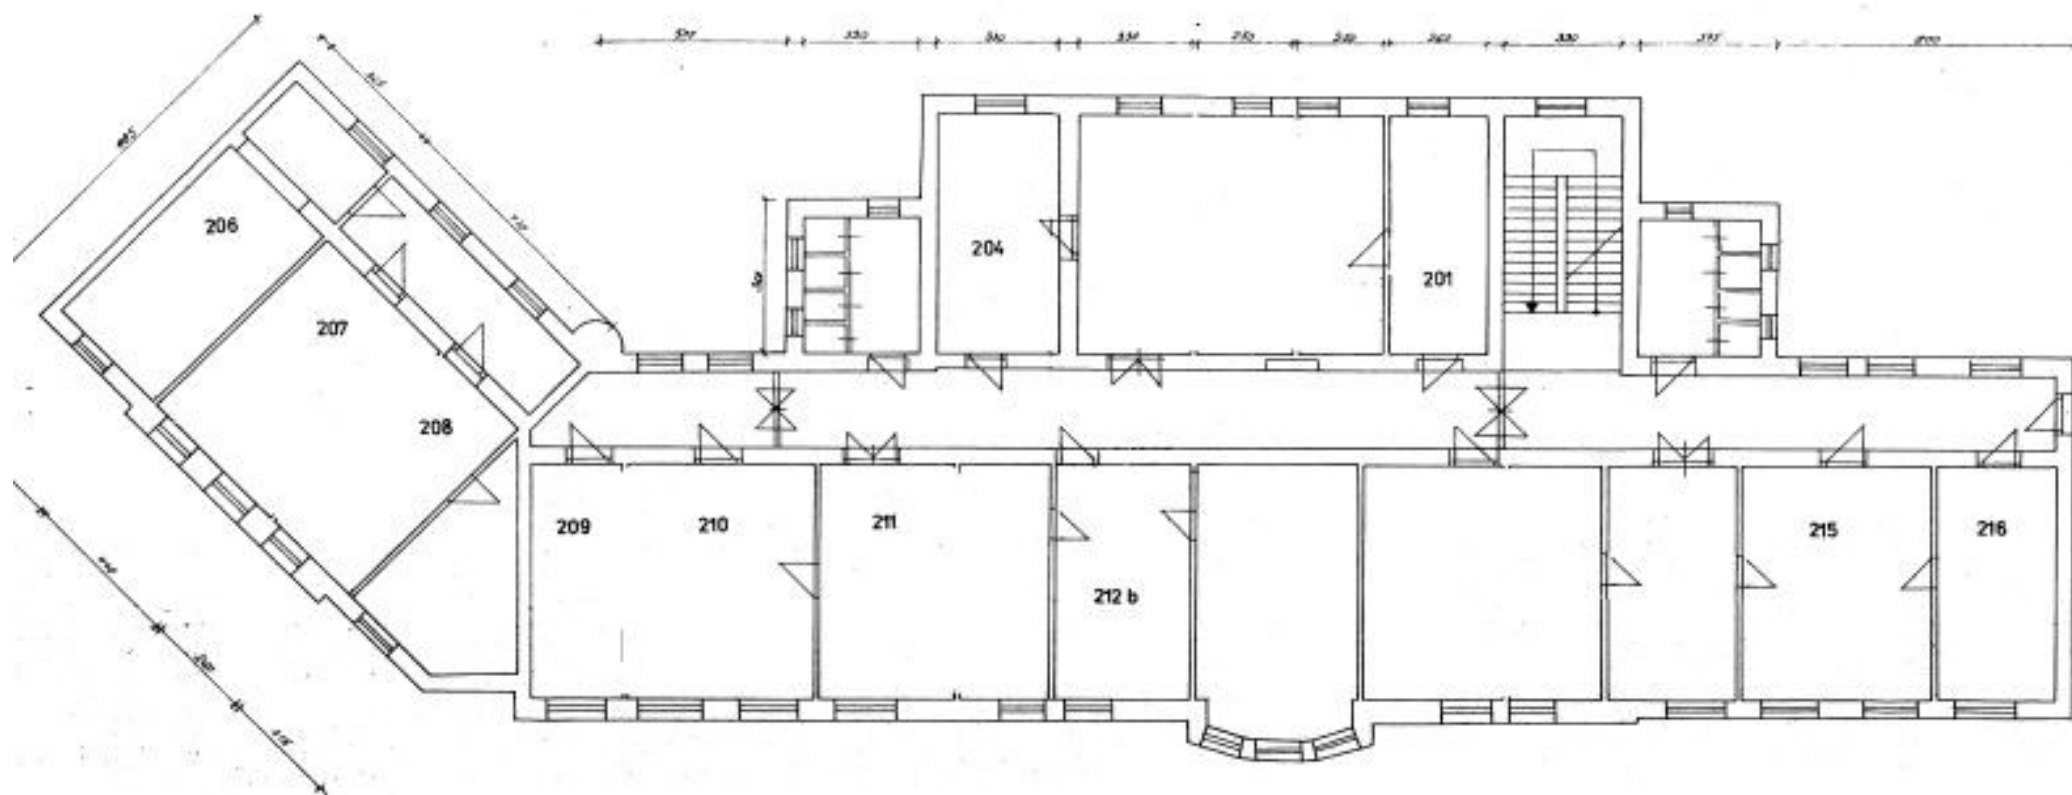

### 3. POSCHODIE

kancelária č. 306 – 26,40 m<sup>2</sup>  
nájom: 138,75 €/mesiac  
médiá: 60,07 €/mesiac