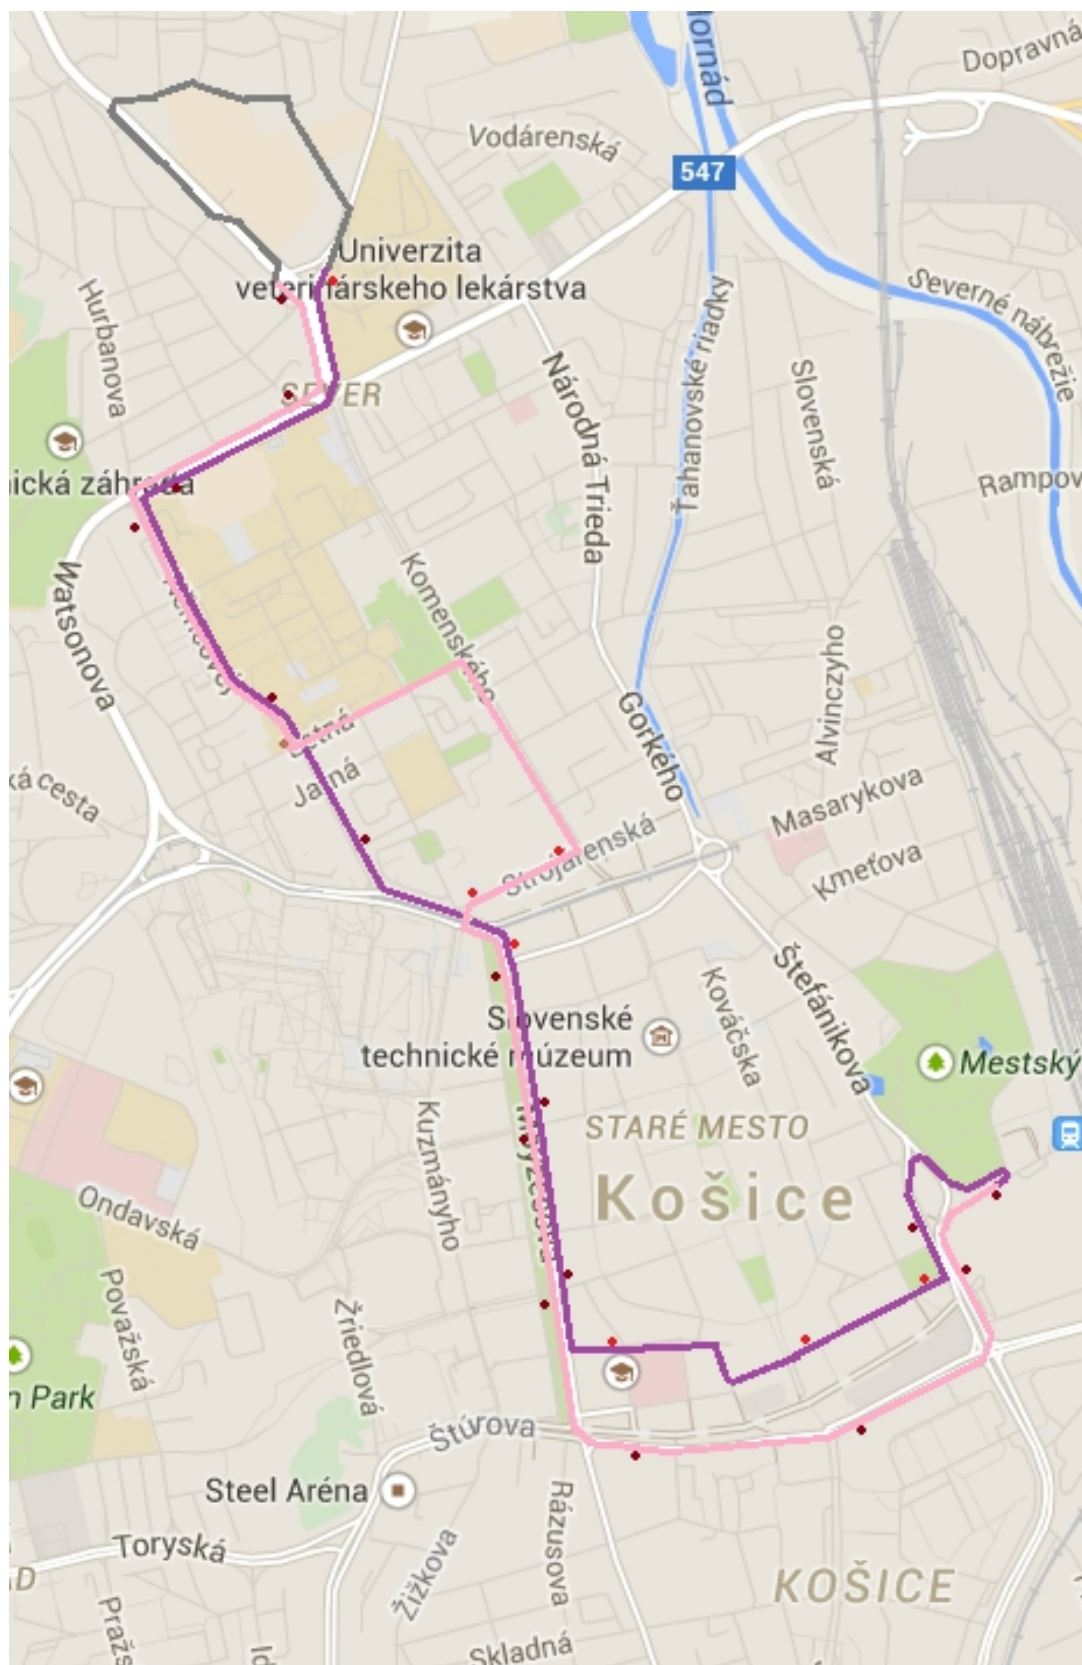

Mapa trasy linky x7