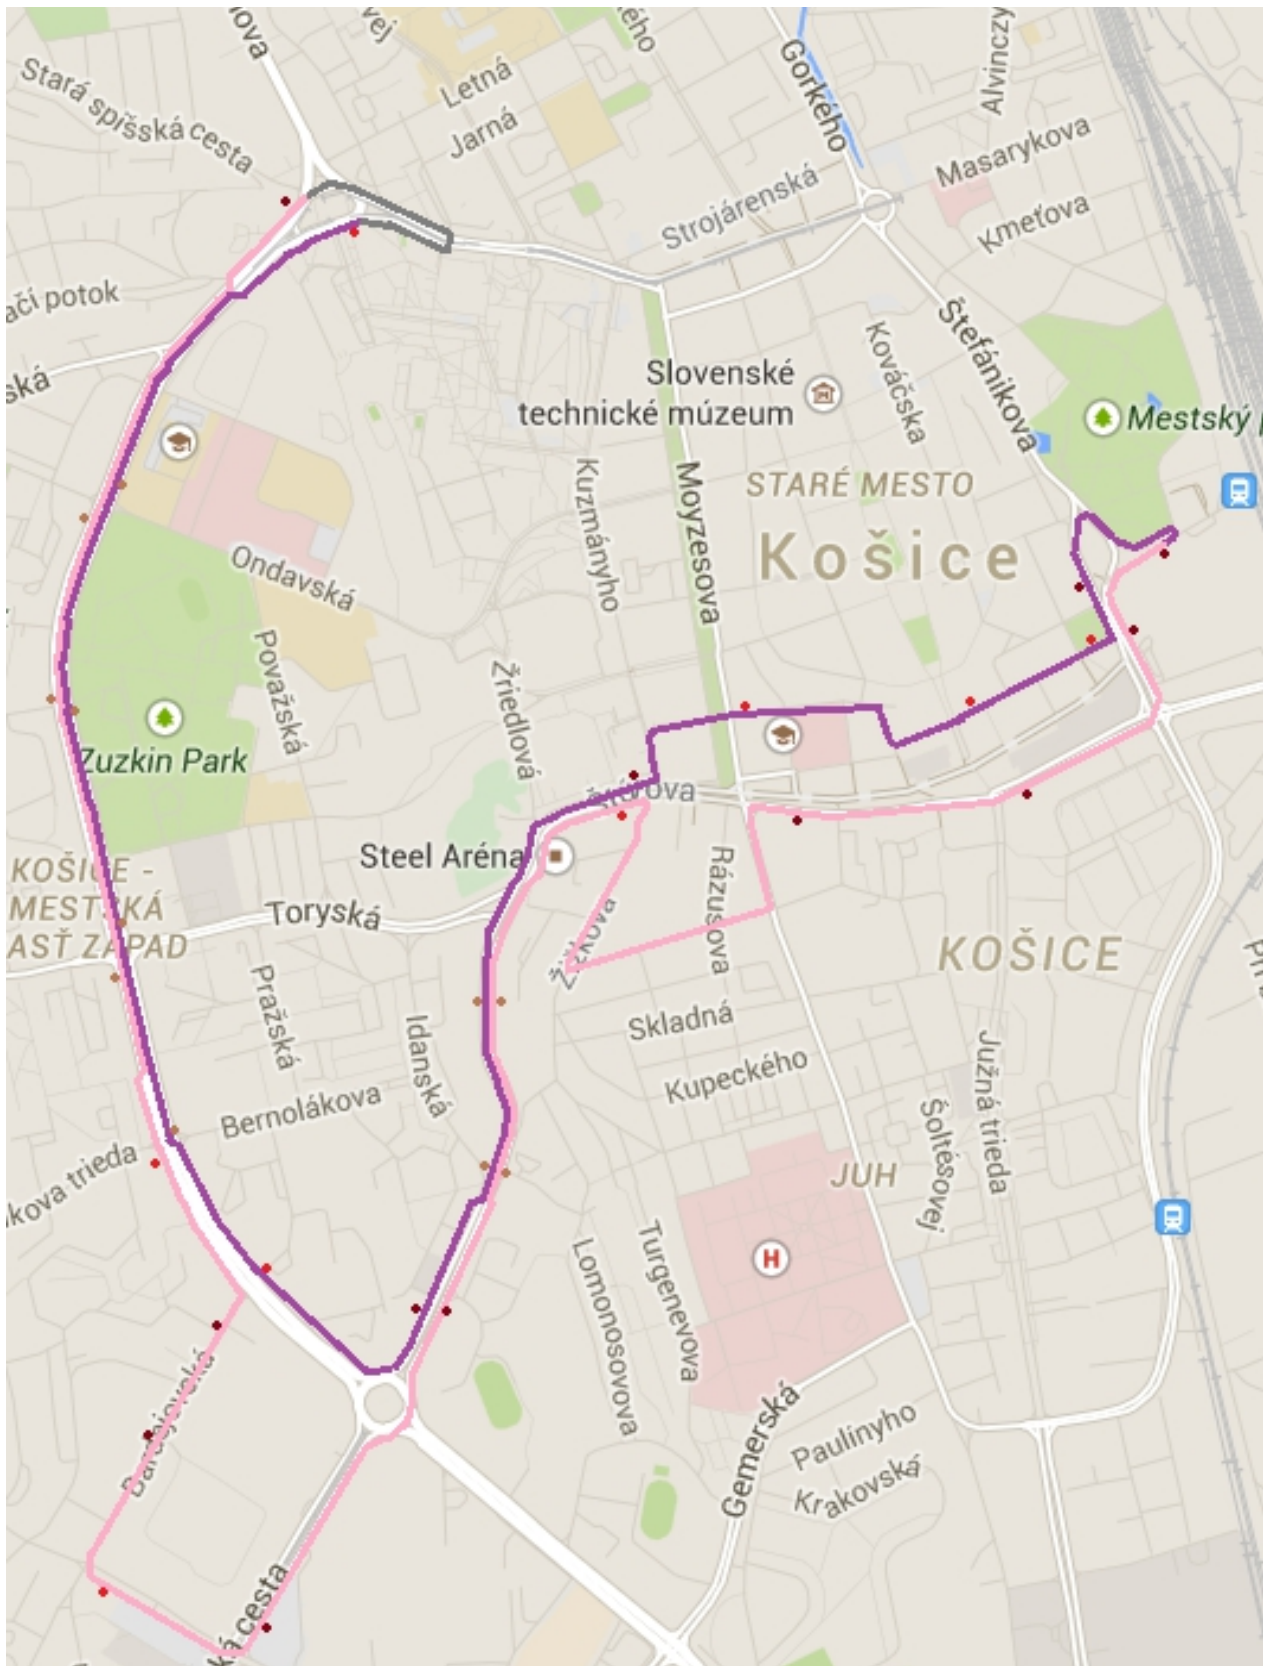

Mapa trasy linky x6